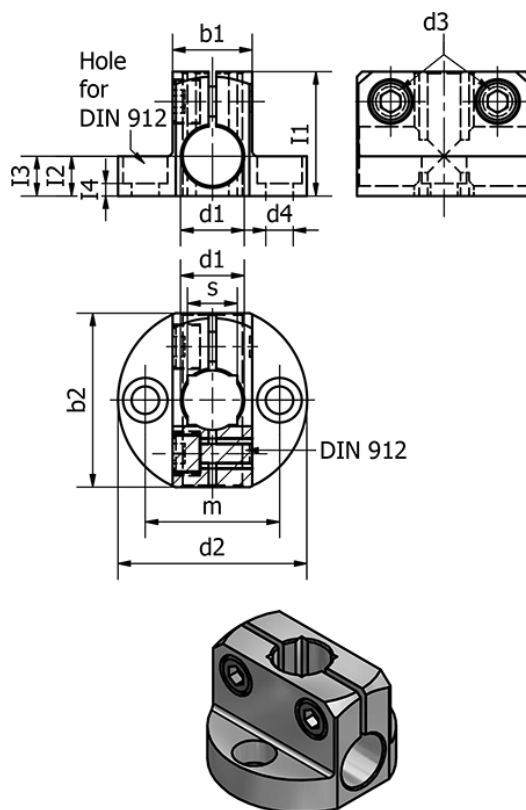

Varenummer: 20473B16ELS
 Beskrivelse: E+G Rørholder - GN 473-B16-ELS

Mål

| | | | |
|--------------------------|----------------|----------|------|
| b1 | = 20 | l2 | = 10 |
| b2 | = 41 | l3 | = 10 |
| d1 | = B16 | l4 | = 4 |
| d2 | = 45 | m | = 32 |
| d3 | = M6 | s | = - |
| d4 | = M6 | Vægt (g) | = 57 |
| Fastspændings kit for d3 | = GN 511-M6-20 | | |
| l1 | = 31 | | |